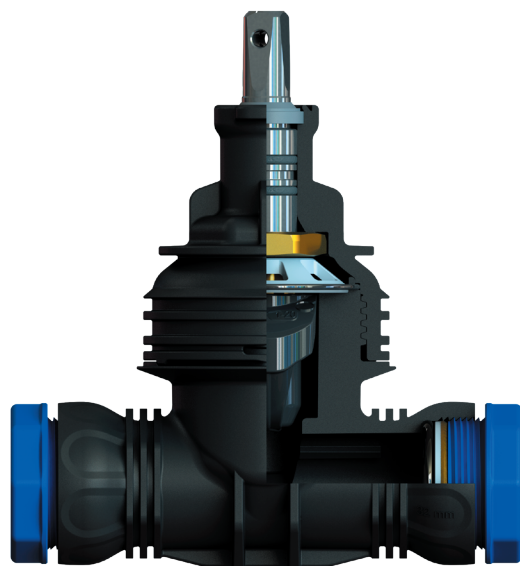

ISIFLO Stikledningsventil

ECO LINE

BLYFRI

LAVT LUKKEMOMENT

ADAPTER SYSTEM

KAN DEMONTERES

INGEN KORROSION

20 ÅRS PRODUKTGARANTI

KIWA GODKENDT

SYREFAST SPINDEL

ISIFLO Stikledningsventil er produceret i kompositmateriale.

Kompositteknologien giver styrkeegenskaber på linie med metal, og man undgår korrosion.

isiflo[®]

TEKNISK INFORMATION

MATERIALBESKRIVELSE

Hus: Glasfiberarmeret polyamid Komposit
O-ring: EPDM
Trykring: Komposit
Klemring: Messing

BRUGSOMRÅDER

Drikkevand: Temp 0° til 40°

DRIFTSTRYK

Vand: Indtil 16 bar

RØRTYPER

Vand: PE-rør, PVC-rør, samt PEX-rør ved brug af støttebøsning

GODKENDELSER

Kiwa, Sintef Byggeforsk.

ADAPTER SYSTEM

Med vores adaptere bliver stikledningsventilen en del af ISIFLO systemet.

TYPE 135

Reduktion

TYPE 147

Udvendig gevind