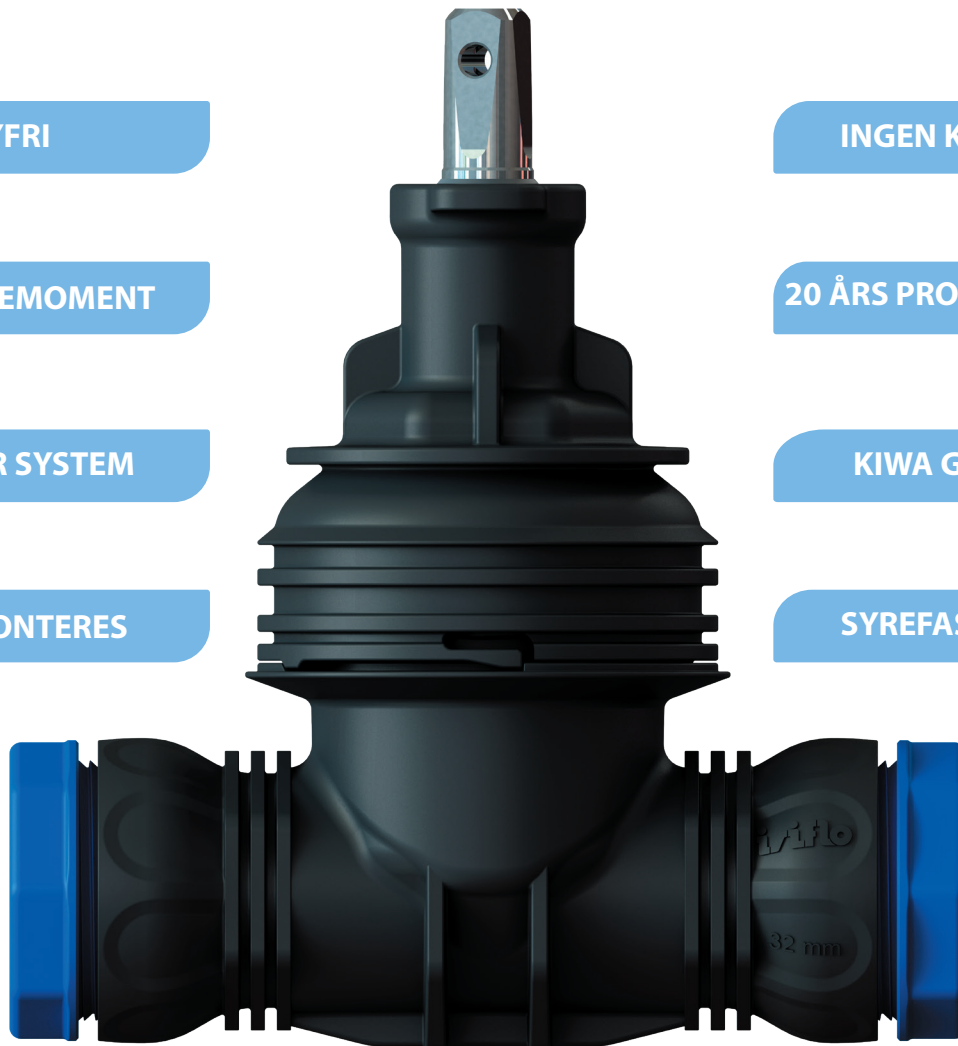

ISIFLO Stikledningsventil

ECO LINE

BLYFRI

LAVT LUKKEMOMENT

ADAPTER SYSTEM

KAN DEMONTERES

INGEN KORROSION

20 ÅRS PRODUKTGARANTI

KIWA GODKENDT

SYREFAST SPINDEL

ISIFLO Stikledningsventil er produceret i kompositmateriale.

Kompositteknologien giver styrkeegenskaber på linie med metal, og man undgår korrosion.

isiflo[®]

TEKNISK INFORMATION

MATERIALBESKRIVELSE

Hus: Glasfiberarmeret polyamid Komposit
O-ring: EPDM
Trykring: Komposit
Klemring: Messing

BRUGSOMRÅDER

Drikkevand: Temp 0° til 40°

DRIFTSTRYK

Vand: Indtil 16 bar

RØRTYPER

Vand: PE-rør, PVC-rør, samt PEX-rør ved brug af støttebøsning

GODKENDELSER

Kiwa, Sintef Byggeforsk.

ADAPTER SYSTEM

Med vores adaptere bliver stikledningsventilen en del af ISIFLO systemet.

TYPE 135

Reduktion

TYPE 147

Udvendig gevind